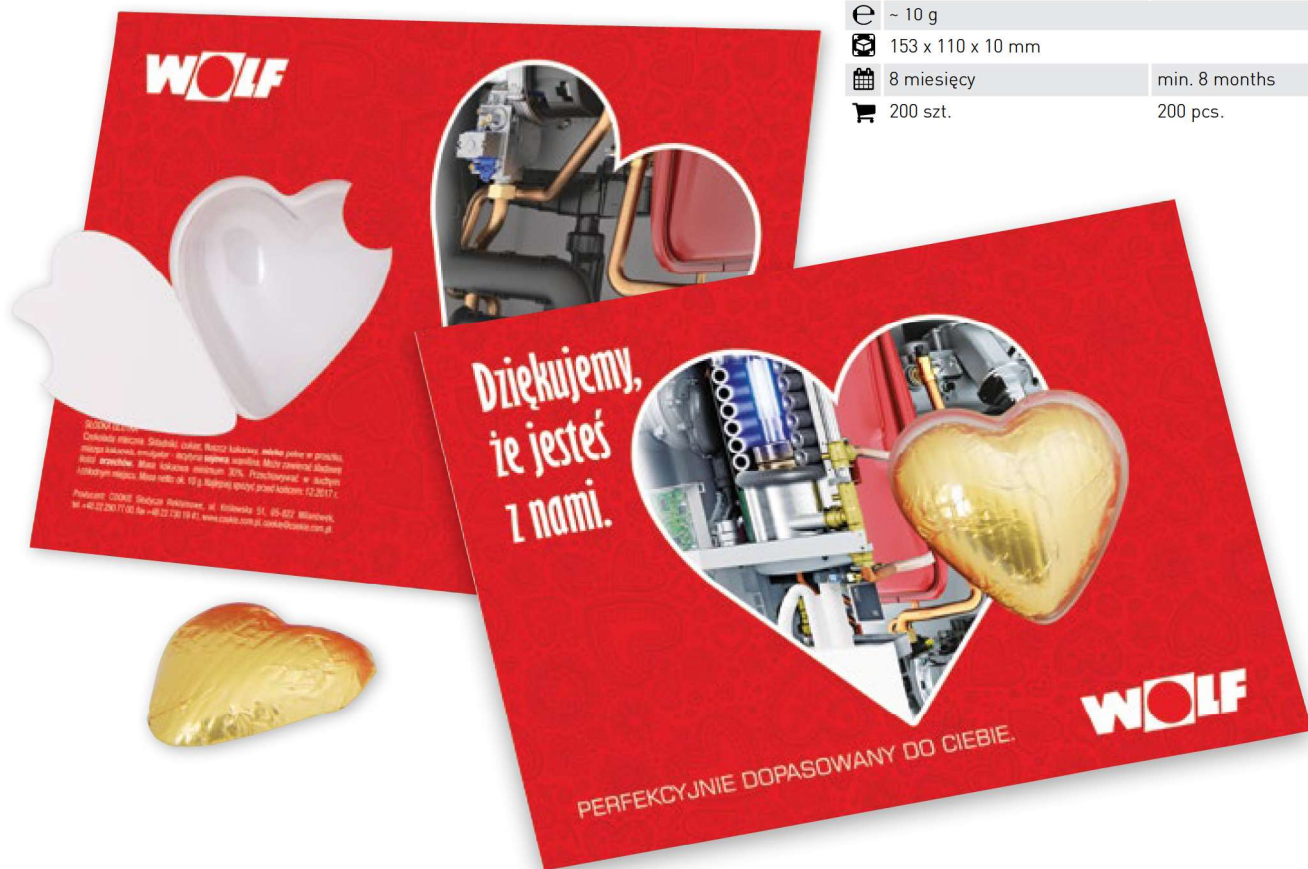

standardowe kształty czekoladek
standard chocolate shapes

sweet leaflet

	packaging in leaflet form with chocolate heart
	standard: milk chocolate option: white chocolate
	min. 8 months
	200 pcs.