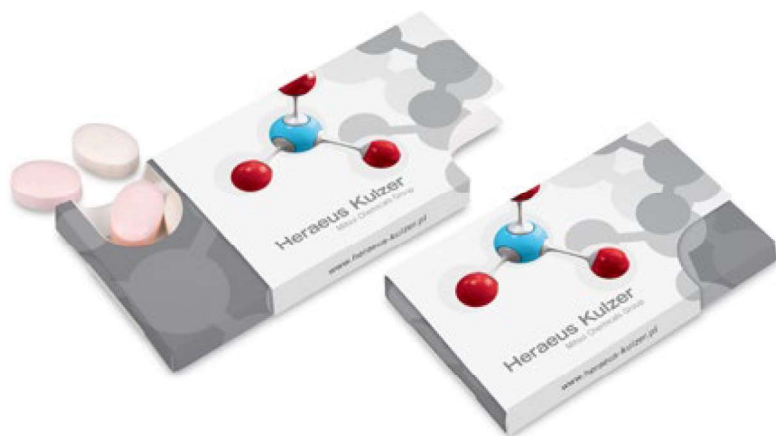

push box

	pastylki pudrowe elipki	elipki powder pastilles
	owocowy mix, mocna mięta, energy drink, guma balonowa	fruit mix, strong mint, energy drink, bubble gum
	~ 20 g	
	82 x 52 x 10 mm	
	18 miesięcy	18 months
	500 szt.	500 pcs.