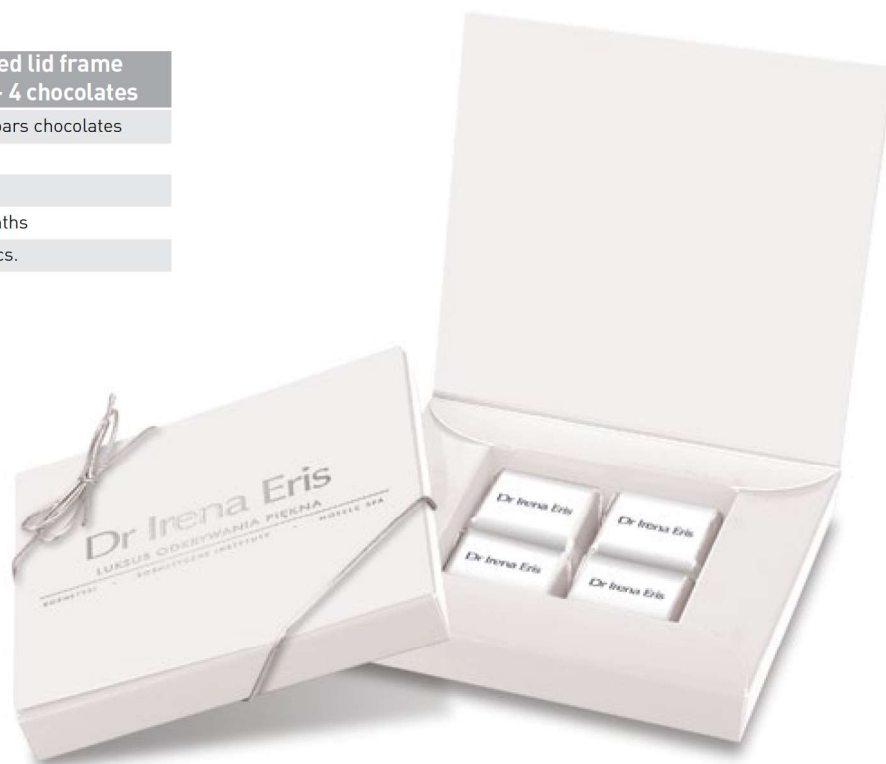

ramka z klapką na 4 czekoladki	hinged lid frame box - 4 chocolates
czekoladki mini sztabki	mini bars chocolates
~ 68 g	
120 x 120 x 18 mm	
4 miesiące	4 months
100 szt.	100 pcs.